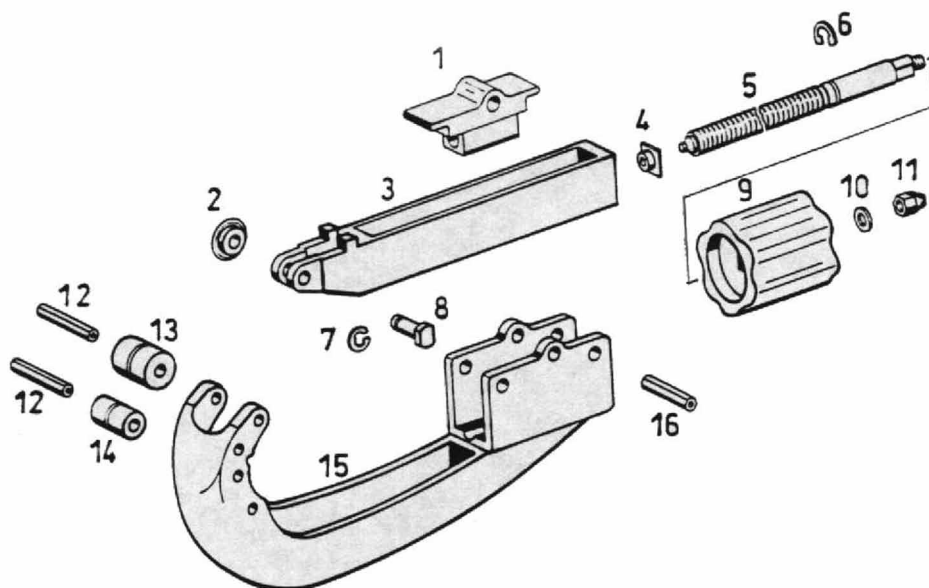

REMS RAS Cu-INOX 6-120 mm, 1/4-4"

Teileverzeichnis

Aktueller Stand
siehe www.rems.de

Spare parts list

Latest version
see www.rems.de

Liste des pièces

Situation actuelle
voir www.rems.de

Elenco dei pezzi

Ultimo aggiornamento
vedi www.rems.de

deu

eng

fra

ita

REMS RAS Cu-INOX 6-42, Cu-INOX 6-64, Cu-INOX 64-120

deu	eng	fra	ita		
2	Schneidrad (siehe Katalog)	Cutter wheel (see catalogue)	Molette (voir catalogue)	Rotella (vedi catalogo)	
7	Sicherungsscheibe	Locking washer	Rondelle de sécurité	Ranella di sicurezza	059089
8	Schneidradachse	Cutter wheel axle	Axe molette	Asse rotella	113414
10	Scheibe	Washer	Rondelle	Ranella	086039
11	Hutmutter	Cap nut	Ecrou borgne	Dado a cappello	085049

REMS RAS Cu-INOX 6-64, Cu-INOX 64-120

deu	eng	fra	ita		
1	Verschlußmutter	Closing nut	Ecrou obturateur	Tappo di chiusura	113424R
3	Schieber	Slide	Curseur	Cursore	113412R
4	Drucklager	Thrust bearing	Palier de butée	Supporto di spinta	290017
5	Spindel	Spindle	Arbre	Albero	113413
6	Halbmondtring	Crescent ring	Bague d'arrêt	Anello mezzaluna	059035
9	Griff	Handle	Poignée	Impugnatura	290018R

REMS RAS Cu-INOX 6-42

deu	eng	fra	ita		
1	Verschlußmutter	Closing nut	Ecrou obturateur	Tappo di chiusura	113384R
3	Schieber	Slide	Curseur	Cursore	113382R
4	Drucklager	Thrust bearing	Palier de butée	Supporto di spinta	290057R
5	Spindel	Spindle	Arbre	Albero	113383R
6	Halbmondtring	Crescent ring	Bague d'arrêt	Anello mezzaluna	059103
9	Griff	Handle	Poignée	Impugnatura	290058R
12	Spiralspannstift	Spiral pin	Goupille spiralée	Spina elastica	088196
13	Führungsrolle 12	Guiding roller	Galet de guidage	Rullo guida	290056
15	Bügel	Bow	Etrier	Staffa	290051R
16	Spiralspannstift	Spiral pin	Goupille spiralée	Spina elastica	088195