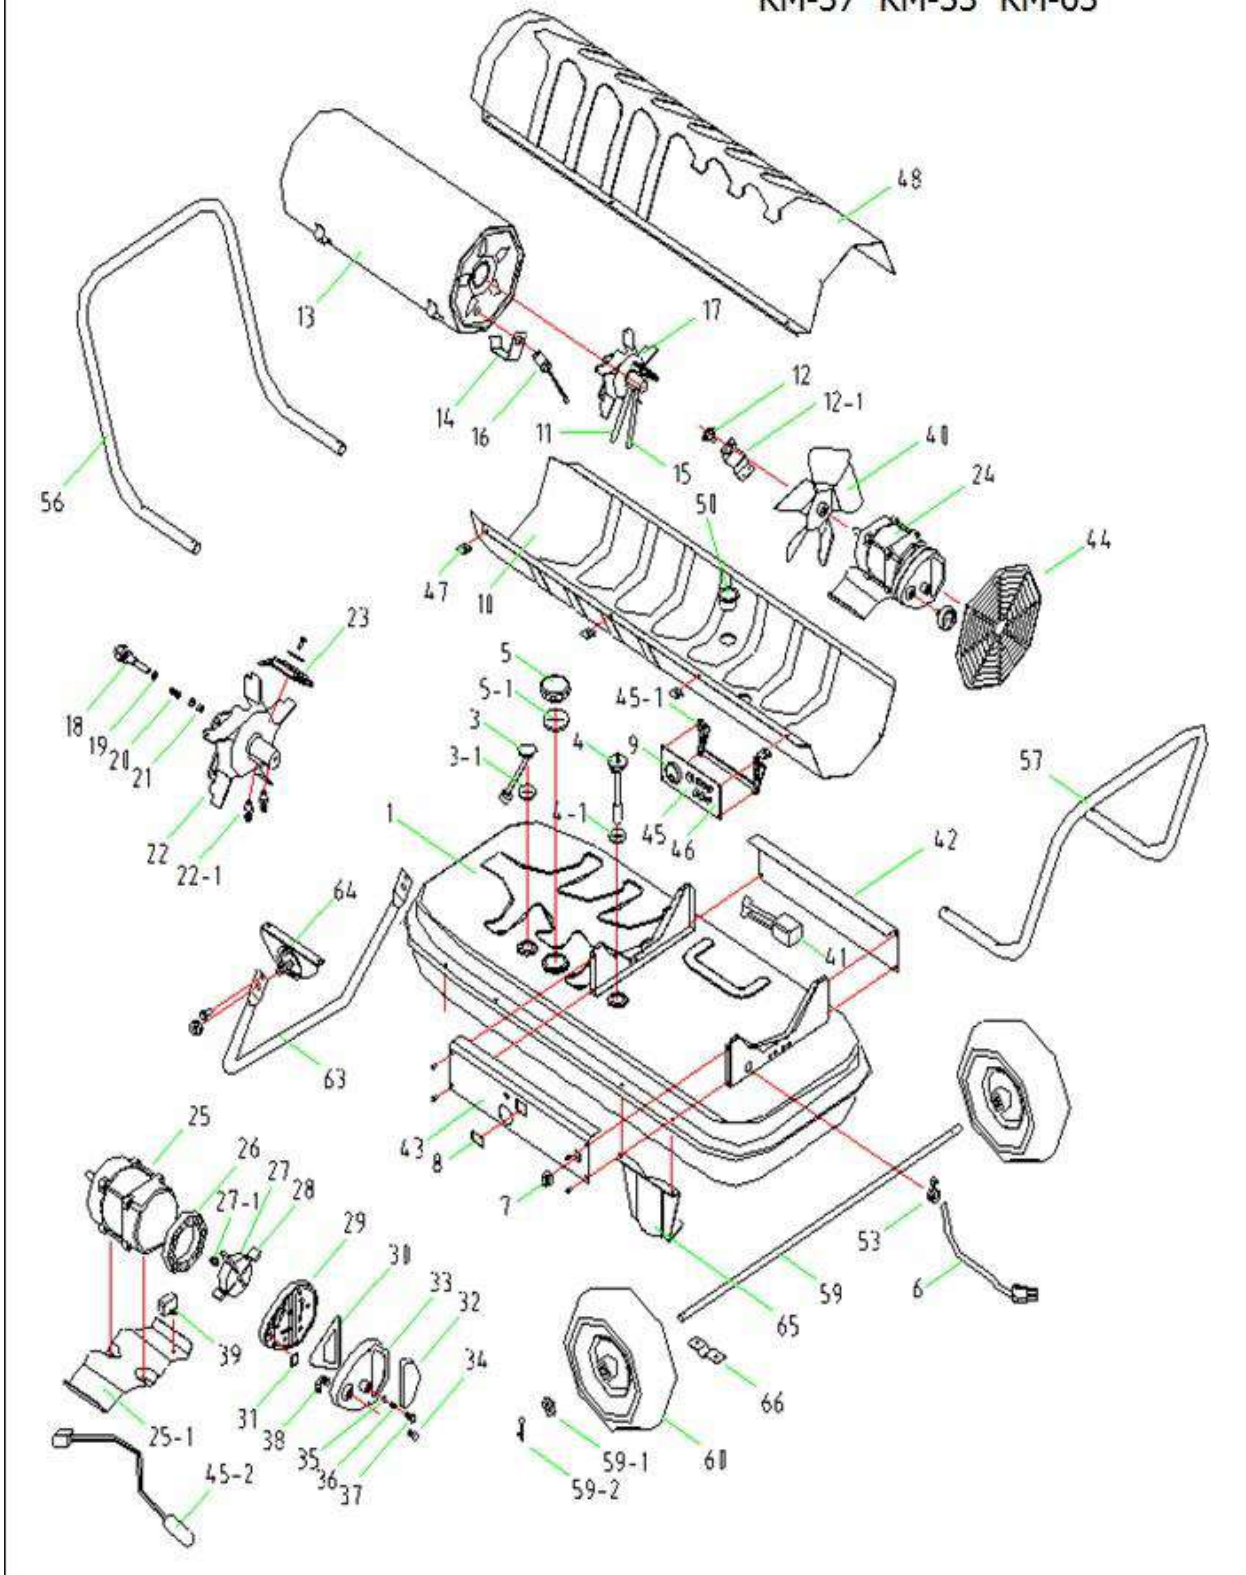

KM-37 KM-53 KM-63

1	DW8-005-001	Fuel Tank Ass'y	34	DW8-000-034	Plug/Pump Adj.Kit
2			35	DW8-000-035	Ball
3	DW8-003-003	Fuel Gauge Ass'y	36	DW8-000-036	Spring
3-1	DW8-003-003-1	Fuel Gauge Packing	37	DW8-000-037	Adjust Screw
4	DW8-003-004	Fuel Filter Ass'y	38	DW8-000-038	Elbow Nipple
4-1	DW8-000-004-1	Fuel Filter Packing	39	DW8-005-039	Capacitor
5	DW8-000-005	Fuel Cap		DW12-003-039	Capacitor
5-1	DW8-000-005-1	Fuel Cap Packing	40	DW8-005-040	Fan Ass'y
6	DW8-002-006	Power Cord	41	DW8-000-041	Ignitor
7	DW8-000-007	Power Switch	42	DW8-005-042	Right Side Cover
8	DW8-000-008	Window Display	43	DW8-005-043	Left Side Cover
9	DW8-000-009	Thermostat Control Knob	44	DW8-003-044	Fan Guard(Steel)
10	DW8-005-010	Lower shell		DW12-003-044	Fan Guard(Plastic)
11	DW8-005-011	Air Line	45	DW8-002-045	Main P.C.B Ass'y
12	DW8-002-012	Thermostat Limit Control	45-1	DW8-002-045-1	Main P.C.B Bracket
12-1	DW8-002-012-1	Thermostat Bracket	45-2	DW8-002-045-2	Thermistor
13	DW8-005-013	Combustion Chamber	46	DW8-000-046	Fuse
14	DW8-000-014	Photocell Bracket	47	DW8-000-047	Clip Nut
15	DW8-002-015	Fuel Line	48	DW8-005-048	Upper shell
16	DW8-000-016	Photocell	49		
17	DW8-005-017	Burner Head Ass'y	50	DW8-000-050	Bushing Grommet(S)
18	DW8-005-018	Nozzle	50-1	DW8-000-050-1	Bushing Grommet(L)
19	DW8-000-019	Nozzle Seal Washer	51		
20	DW8-000-020	Nozzle Seal Spring	52		
21	DW8-000-021	Nozzle Sleeve	53	DW8-002-053	Cord Bushing
22	DW8-002-022	Burner Head	54		
22-1			55		
22-2	DW8-002-022-2	Nipple(L)	56	DW8-005-056	Front Handle
23	DW8-000-023	Spark plug	57	DW8-005-057	Rear Handle
24	DW8-005-024	Motor and Pump Ass'y	58		
25	DW8-003-025	Motor (Round)	59	DW8-005-059	Wheel Axle
	DW12-003-025	Motor (Square)	59-1	DW8-003-059-1	Washer
25-1	DW8-003-025-1	Motor Base (Round)	59-2	DW8-003-059-2	Pin
	DW12-003-025-1	Motor Base (Square)	60	DW8-000-060	Wheel
26	DW8-005-026	Pump Body	61		
27	DW8-005-027	Rotor	62		